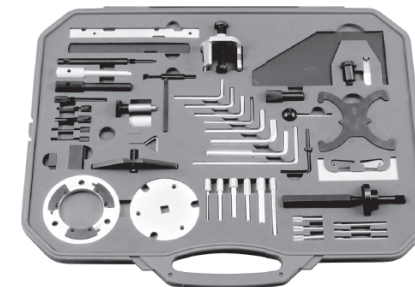

Zestaw narzędzie do rozrządu MASTER - FORD

Szeroki zestaw począwszy od silnika napędowego i benzyny Narzędzia dla pasów rozrządu Cam, łańcuchów i kół zębatych zamontowane w pojazdach Forda w tym TDDI / TDCi / Dura-Torq, jak również Ford Galaxy z silnikiem VW. towarzyskie | Fiesta | Skoncentruj | Orion | Puma | Sierra | Transit | Mondeo

OEM Codes

303-376B | 21-162B | 303-1061 | 303-367 | 21-162 | 21-162B | 303-367 | 303-376 | 303-193 | 21-104 | 21-251 | 21-234 | 303-620 | 21-163 | 21-210 | 303-748 | 21-260 | 303-732 | 303-0985 | 23-059 | 310-085 | 23-059 | T40011 | 303-1054 | T10115 | 303-393 | 21-168 | 303-393-01 | 303-393-02 | 303-1151 | 21-238 | 303-651 | 21-123 | 23-020 | 21-234 | 21-251 | 303-1059 | 21-260 | 303-732 | 21-262 | 303-735 | 21-262 | 303-734 | 23-029 | 310-084 | 23-058 | 23-047 | 23-019 | 303-1097 | 23-019 | 21-105 | 303-652

Model Nr.: 0XAT1376

Master Timing Tool Kit - Ford

A wide ranging kit of diesel & petrol engine timing tools for cam belts, chains & gears fitted in Ford vehicles including TDDi / TDCi / Dura-torq as well as Ford Galaxy with VW engines. Escort | Fiesta | Focus | Orion | Puma | Sierra | Transit | Mondeo (Pre 2007 models)