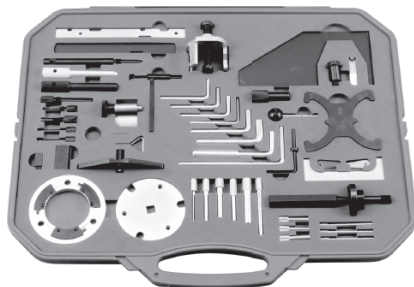

Model Nr.: 0XAT1376

Master Timing Tool Kit - Ford

A wide ranging kit of diesel & petrol engine timing tools for cam belts, chains & gears fitted in Ford vehicles including TDDi / TDCi / Dura-torq as well as Ford Galaxy with VW engines. Escort | Fiesta | Focus | Orion | Puma | Sierra | Transit | Mondeo (Pre 2007 models)

OEM Codes

303-376B | 21-162B | 303-1061 | 303-367 | 21-162 | 21-162B | 303-367 | 303-376 | 303-193 | 21-104 | 21-251 | 21-234 | 303-620 | 21-163 | 21-210 | 303-748 | 21-260 | 303-732 | 303-0985 | 23-059 | 310-085 | 23-059 | T40011 | 303-1054 | T10115 | 303-393 | 21-168 | 303-393-01 | 303-393-02 | 303-1151 | 21-238 | 303-651 | 21-123 | 23-020 | 21-234 | 21-251 | 303-1059 | 21-260 | 303-732 | 21-262 | 303-735 | 21-262 | 303-734 | 23-029 | 310-084 | 23-058 | 23-047 | 23-019 | 303-1097 | 23-019 | 21-105 | 303-652

Zestaw narzędzie do rozrządu MASTER - FORD

Szeroki zestaw począwszy od silnika napędowego i benzyny Narzędzia dla pasów rozrządu Cam, łańcuchów i kół zębatych zamontowane w pojazdach Forda w tym TDDI / TDCi / Dura-Torq, jak również Ford Galaxy z silnikiem VW. towarzyskie | Fiesta | Skoncentruj | Orion | Puma | Sierra | Transit | Mondeo